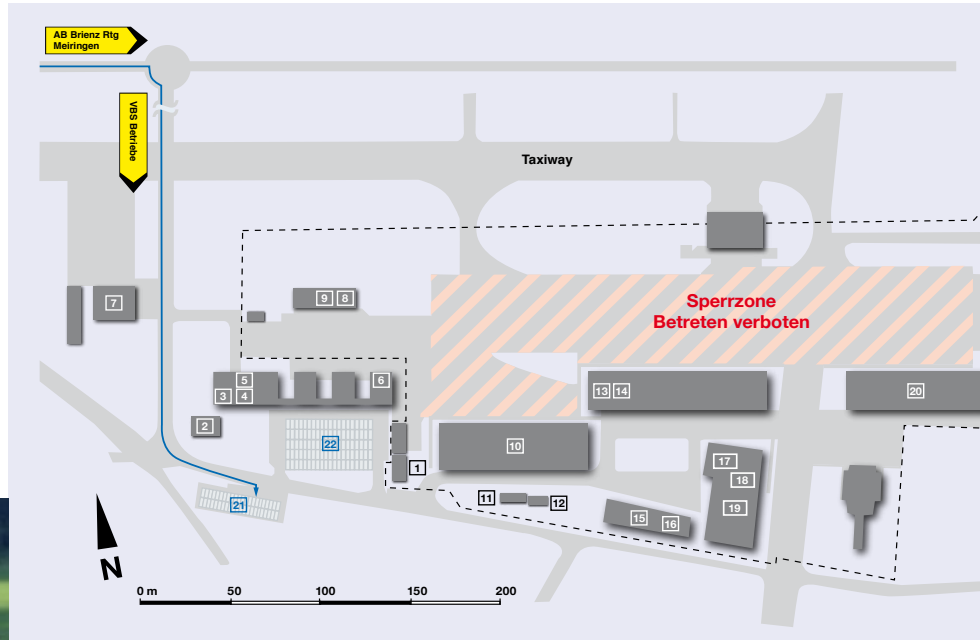

Willkommen!

Im Namen der Luftwaffe heissen wir Sie auf dem Militärflugplatz Meiringen herzlich willkommen.

Die Militäraviatik ist seit den 1940er-Jahren im Haslital verankert. Die Air Base etablierte sich zum einzigen Standort in der deutschsprachigen Schweiz wo primär Jet-Flugzeuge betrieben werden. Sie beheimatet seit 2006 die Profi-Fliegerstaffel 11 mit ihren F/A-18 Hornets.

Der Militärflugplatz Meiringen trägt einen wesentlichen Teil zur permanenten Einsatzbereitschaft der Luftwaffe bei. Des Weiteren ist er verantwortlich für die Dienststelle Bern/Belp sowie die Fliegerschiessplätze Axalp und Dammastock.

Der Flugplatz Meiringen beschäftigt ca. 200 Mitarbeitende und ist mit ca. 25 Ausbildungsplätzen grösster Lehrstellenanbieter in der Region.

- 1 Haupteingang / Loge
- 2 Verwaltungsgebäude
- 3 Restaurant Fliegertreff (öffentlich)
- 4 Plenarsaal
- 5 Aussichtsterrasse (öffentlich)
- 6 Konferenzraum «Tschorren»
- 7 Hangar 1
- 8 skyguide / Tower
- 9 Sitzungszimmer «Brienz»
- 10 Flugzeughallen
- 11 Entsorgungszentrum
- 12 Tankstelle
- 13 Fahrzeughallen
- 14 Sitzungszimmer «Brünig»
- 15 Werkstattgebäude Elektronik
- 16 Sitzungszimmer «Oltschibach»
- 17 Technisches Gebäudemanagement
- 18 Konferenzraum «Hasli»
- 19 Lehrwerkstätte
- 20 Flugbetriebsgebäude
- 21 Parkplatz Besucher
- 22 Parkplatz Mitarbeiter

Informationen / Verhaltensregeln

Anfahrt

Von Bern:
A8 Interlaken, Brienz Rtg Meiringen,
Kreisel Rtg Unterbach, VBS Betriebe
Von Luzern:
Brünigpass talwärts
Rtg Brienz, A8 Rtg Meiringen,
Kreisel Rtg Unterbach, VBS Betriebe
Piste und Rollweg überqueren,
links abbiegen, rechterhand P1